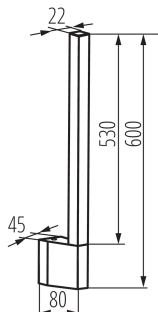

**Délka [mm]:** 80

**Šířka [mm]:** 45

**Výška [mm]:** 600

**Obsah rtuti v lampě [mg]:** 0

**Integrovaný LED zdroj světla:** ano

**Počet cyklů zap/vyp:** ≥40000

**Světelná účinnost [lm/W]:** 46

Fasádní svítidlo

**Rozsah okolních teplot, kterým může být výrobek vystaven [°C]:** -15÷35

**Typ přípojky:** šroubová svorkovnice

**Rozsah průměrů používaných vodičů [mm²]:** 0,75÷1,5