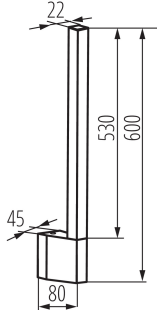

Fasádní svítidlo