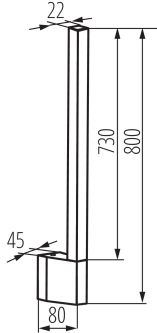

Fasádní svítidlo