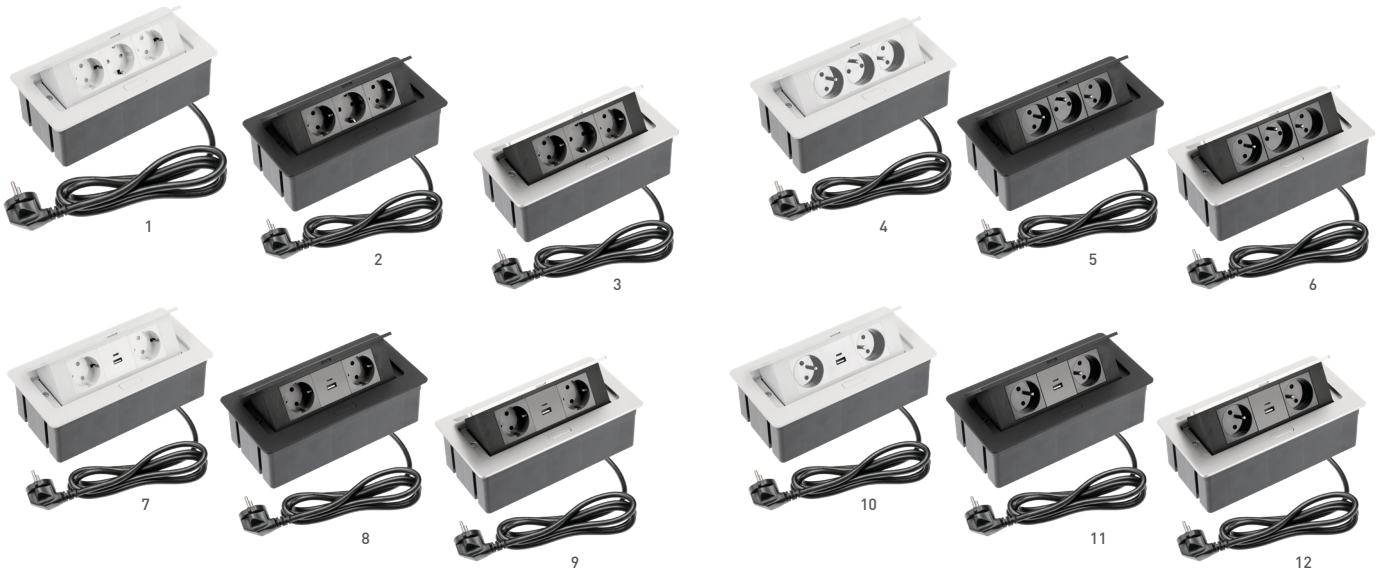

PL Przedłużacz biurkowy wpuszczany prostokątny / EN Rectangular pop-up power and connection socket / DE Rechteckige Schreibtisch-Steckdosenleiste / RU Настольный удлинитель, прямоугольный, врезной / CS Stolní zásuvkový obdélníkový panel zapuštěný / SK Kancelársky predĺžovací kábel vstavaný obdĺžnikový / HU Asztalba süllyeszthető négyyszögletes elosztó / HR Nastolni produžni kabel ugradbeni pravokutni / FR Multiprise de bureau encastrable rectangulaire / ES Regleta para escritorio, empotrable, rectangular / IT Multipresa da scrivania da incasso rettangolare / RO Prelungitor de birou încastrat dreptunghiular / LT Įleidžiamas stalinis stačiakampis prailgintuvas / LV Iefrēzējams rozešu bloks, taisnstūrveida / EE Neljakkandiline süvistatav lauarikendusjuhe / PT Extensão de escritório para encastrar retangular / BE Настольны падаўжальнік, прамавугольны, уразны / UK Настільний розетковий блок вбудований прямокутний / BG Прибиращ се разклонител за бюро, правоъгълен, за вграждане / SL Vgradni namizni pravokotni podaljšek / BS Nastolni produžni kabel ugradbeni pravougaoni / SRP Nastolni produžni kabel ugradbeni pravokutni / SR Настолни продужни кабл уградни правоугаони / MK Вметнуван правоаголен продолжителен кабел за биро / MO Prelungitor de birou încastrat dreptunghiular

SOFT

INFO

1	AE-PBSC3GS-10N	schuko	-	aluminium/ plastic	5902801433733	
2	AE-PBSC3GS-20NN				5902801434082	
3	AE-PBSC3GS-53N				5902801433801	
4	AE-PBSC3GU-10N	french			5902801433825	
5	AE-PBSC3GU-20NN				5902801434129	
6	AE-PBSC3GU-53N				5902801433849	
7	AE-PBSUC2GS-10N	schuko			USB A + C: DC 5.0 V max 3,1 A (15,5 W)	5902801433887
8	AE-PBSUC2GS-20NN					5902801434150
9	AE-PBSUC2GS-53N					5902801433900
10	AE-PBSUC2GU-10N	french				5902801433924
11	AE-PBSUC2GU-20NN					5902801434181
12	AE-PBSUC2GU-53N					5902801434013