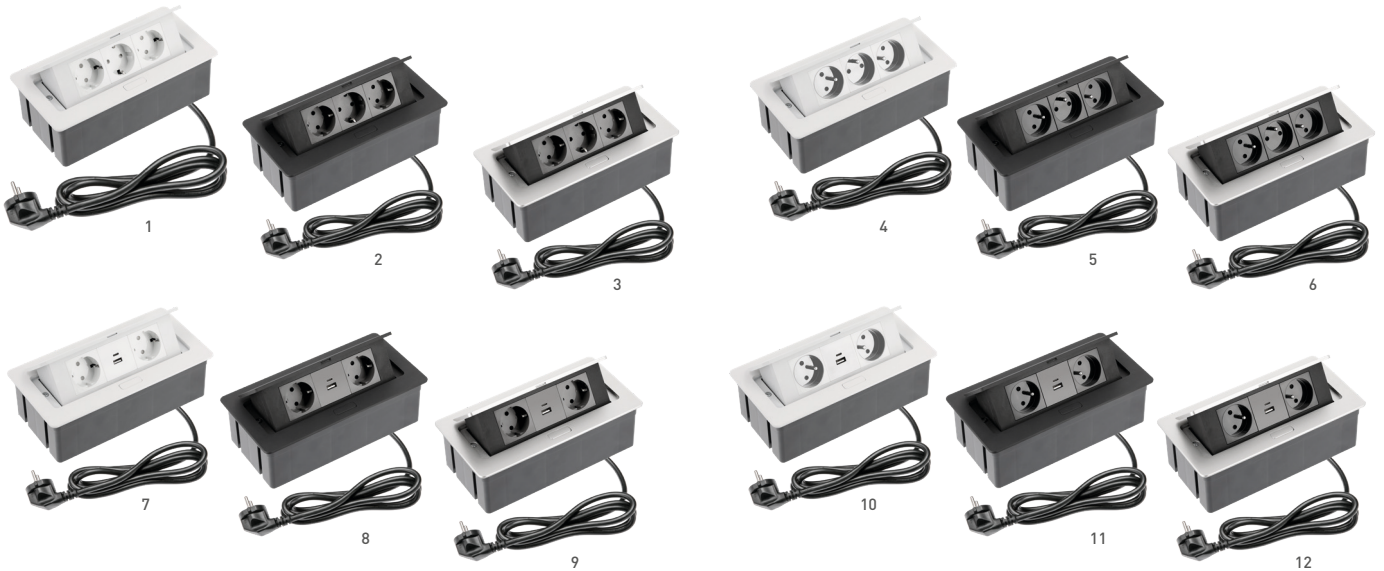

PL Przedłużacz biurkowy wpuszczany prostokątny / EN Rectangular pop-up power and connection socket / DE Rechteckige Schreibtisch-Steckdosenleiste / RU Настольный удлинитель, прямоугольный, врезной / CS Stolní zásuvkový obdélníkový panel zapuštěný / SK Kancelársky predĺžovací kábel vstavaný obdĺžnikový / HU Asztalba süllyeszthető négyyszögletes elosztó / HR Nastolni produžni kabel ugradbeni pravokutni / FR Multiprise de bureau encastrable rectangulaire / ES Regleta para escritorio, empotrable, rectangular / IT Multipresa da scrivania da incasso rettangolare / RO Prelungitor de birou încadrat dreptunghiular / LT Įleidžiamas stalinis stačiakampis prailgintuvas / LV Iefrēzējams rozešu bloks, taisnstūrveida / EE Neljakandiline süvistatav lauarikendusjuhe / PT Extensão de escritório para encastrar retangular / BE Настольны падаўжальнік, прамавугольны, уразны / UK Настільний розетковий блок вбудований прямокутний / BG Прибиращ се разклонител за бюро, правоъгълен, за вграждане / SL Vgradni namizni pravokotni podaljšek / BS Nastolni produžni kabel ugradbeni pravougaoni / SRP Nastolni produžni kabel ugradbeni pravokutni / SR Настолни продужни кабл уградни правоугаони / MK Вметнуван правоаголен продолжителен кабел за биро / MO Prelungitor de birou încadrat dreptunghiular

SOFT

INFO

1	AE-PBSC3GS-10N	schuko	-	aluminium/ plastic	5902801433733		
2	AE-PBSC3GS-20NN				5902801434082		
3	AE-PBSC3GS-53N				5902801433801		
4	AE-PBSC3GU-10N	french			5902801433825		
5	AE-PBSC3GU-20NN				5902801434129		
6	AE-PBSC3GU-53N				5902801433849		
7	AE-PBSUC2GS-10N	schuko			USB A + C: DC 5,0 V max 3,1 A (15,5 W)	5902801433887	
8	AE-PBSUC2GS-20NN						5902801434150
9	AE-PBSUC2GS-53N						5902801433900
10	AE-PBSUC2GU-10N	french					5902801433924
11	AE-PBSUC2GU-20NN						5902801434181
12	AE-PBSUC2GU-53N						5902801434013