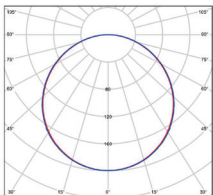

WARM WHITE   NEUTRAL WHITE   COOL WHITE