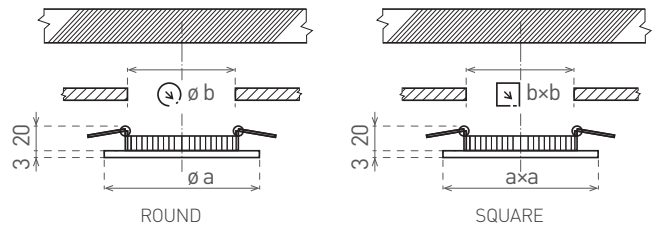

LED VEGA CCT

- VESTAVNÉ SVÍTIDLO LED SMD
- těleso svítidla: lakovaný hliník
- difuzor: PS NANO
- energeticky efektivní svítidlo typu DOWNLIGHT
- v porovnání s klasickou žárovkou až 88% snížení spotřeby elektrické energie
- štíhlý design umožňuje snadnou montáž do stropu
- součástí balení je napájení CCD LED
- možnost změny teploty chromatičnosti pomocí přepínače