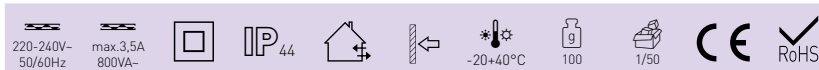

SENSOR 90	GXSE007	8592660114323	bílá	180	120	12m	10s-15min	3-2000
SENSOR 90 B	GXSE008	8592660115825	černá	180	120	12m	10s-15min	3-2000