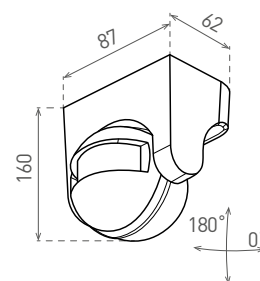

# SENSOR 70

- POHYBOVÉ ČIDLO
- pohybové ovládání svítidel
- voděodolné
- snadno přístupné regulátory bez nutnosti demontáže senzoru
- možnost plynulé regulace:
  - čas (TIME)
  - nastavení noc/den (LUX)
- vertikální polohování
- spínací prvek - RELÉ
- maximální zatížení 1200W (PF≈1)
- spolupracuje s LED svítidly
- 3-letá záruka

# SENSOR 90

- POHYBOVÉ ČIDLO
- pohybové ovládání svítidel
- voděodolné
- snadno přístupné regulátory bez nutnosti demontáže senzoru
- možnost plynulé regulace:
  - čas (TIME)
  - nastavení noc/den (LUX)
- spínací prvek - RELÉ
- maximální zatížení 800W (PF≈1)
- spolupracuje s LED svítidly
- 3-letá záruka

SENSOR 90	GXSE007	8592660114323	bílá	180	120	12m	10s-15min	3-2000
SENSOR 90 B	GXSE008	8592660115825	černá	180	120	12m	10s-15min	3-2000