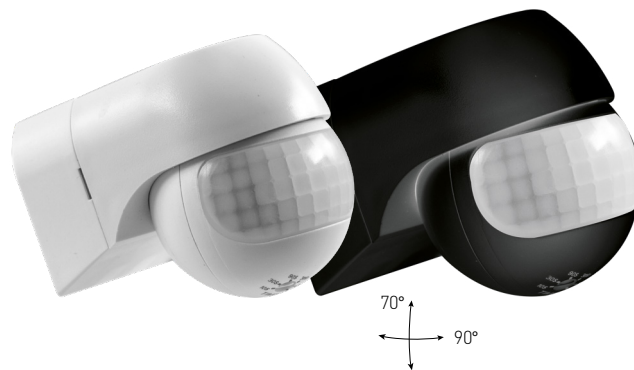

# SENSOR 70

- POHYBOVÉ ČIDLO
- pohybové ovládání svítidel
- voděodolné
- snadno přístupné regulátory bez nutnosti demontáže senzoru
- možnost plynulé regulace:
  - čas (TIME)
  - nastavení noc/den (LUX)
- vertikální polohování
- spínací prvek - RELÉ
- maximální zatížení 1200W (PF≈1)
- spolupracuje s LED svítidly
- 3-letá záruka

SENSOR 70 W	GXSE003v2	8592660148366	bílá	180	120	12m	10s-15min	3-2000
SENSOR 70 B	GXSE004v2	8592660148373	černá	180	120	12m	10s-15min	3-2000

# SENSOR 90

- POHYBOVÉ ČIDLO
- pohybové ovládání svítidel
- voděodolné
- snadno přístupné regulátory bez nutnosti demontáže senzoru
- možnost plynulé regulace:
  - čas (TIME)
  - nastavení noc/den (LUX)
- spínací prvek - RELÉ
- maximální zatížení 800W (PF≈1)
- spolupracuje s LED svítidly
- 3-letá záruka