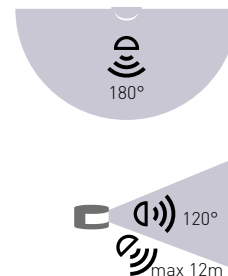

# SENSOR 70

- POHYBOVÉ ČIDLO
- pohybové ovládání svítidel
- voděodolné
- snadno přístupné regulátory bez nutnosti demontáže senzoru
- možnost plynulé regulace:
  - čas (TIME)
  - nastavení noc/den (LUX)
- vertikální polohování
- spínací prvek - RELÉ
- maximální zatížení 1200W (PF≈1)
- spolupracuje s LED svítidly
- 3-letá záruka

# SENSOR 90

- POHYBOVÉ ČIDLO
- pohybové ovládání svítidel
- voděodolné
- snadno přístupné regulátory bez nutnosti demontáže senzoru
- možnost plynulé regulace:
  - čas (TIME)
  - nastavení noc/den (LUX)
- spínací prvek - RELÉ
- maximální zatížení 800W (PF≈1)
- spolupracuje s LED svítidly
- 3-letá záruka