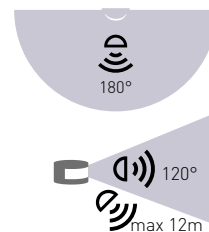

# SENSOR 70

- POHYBOVÉ ČIDLO
- pohybové ovládání svítidel
- voděodolné
- snadno přístupné regulátory bez nutnosti demontáže senzoru
- možnost plynulé regulace:
  - čas (TIME)
  - nastavení noc/den (LUX)
- vertikální polohování
- spínací prvek - RELÉ
- maximální zatížení 1200W (PF≈1)
- spolupracuje s LED svítidly
- 3-letá záruka

SENSOR 70 W	GXSE003v2	8592660148366	bílá	180	120	12m	10s-15min	3-2000
SENSOR 70 B	GXSE004v2	8592660148373	černá	180	120	12m	10s-15min	3-2000

# SENSOR 90

- POHYBOVÉ ČIDLO
- pohybové ovládání svítidel
- voděodolné
- snadno přístupné regulátory bez nutnosti demontáže senzoru
- možnost plynulé regulace:
  - čas (TIME)
  - nastavení noc/den (LUX)
- spínací prvek - RELÉ
- maximální zatížení 800W (PF≈1)
- spolupracuje s LED svítidly
- 3-letá záruka