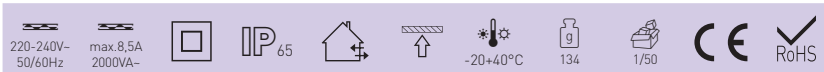

# SENSOR 100

3 YEARS GUARANTEE LED COMPATIBLE

- POHYBOVÉ ČIDLO
- pohybové ovládání světel
- snadno přístupné regulátory bez nutnosti demontáže senzoru
- možnost plynulé regulace:
  - čas (TIME)
  - nastavení noc/den (LUX)
- spínací prvek - RELÉ
- maximální zatížení 2000W (PF=1)
- spolupracuje s LED svítidly
- 3-letá záruka

Icon	Icon	EAN	color	Beam [°]	Beam [°]	Range	-TIME+	-LUX+
SENSOR 100 W	GXSI007	8592660114330	bílá	360	160	6m	10s-15min	3-2000
SENSOR 100 B	GXSI019	8592660152981	černá	360	160	6m	10s-15min	3-2000

# SENSOR 101

3 YEARS GUARANTEE LED COMPATIBLE IP65

- POHYBOVÉ ČIDLO
- pohybové ovládání světel
- prachotěsné a voděodolné
- možnost plynulé regulace:
  - čas (TIME)
  - nastavení noc/den (LUX)
- spínací prvek - RELÉ
- maximální zatížení 2000W (PF≈1)
- spolupracuje s LED svítidly
- 3-letá záruka