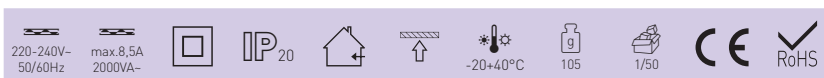

# SENSOR 100

3 YEARS GUARANTEE LED COMPATIBLE

- POHYBOVÉ ČIDLO
- pohybové ovládání světel
- snadno přístupné regulátory bez nutnosti demontáže senzoru
- možnost plynulé regulace:
  - čas (TIME)
  - nastavení noc/den (LUX)
- spínací prvek - RELÉ
- maximální zatížení 2000W (PF=1)
- spolupracuje s LED svítidly
- 3-letá záruka

Icon	Icon	EAN	color	Beam [°]	Beam [°]	Range	-TIME+	-LUX+
SENSOR 100 W	GXSI007	8592660114330	bílá	360	160	6m	10s-15min	3-2000
SENSOR 100 B	GXSI019	8592660152981	černá	360	160	6m	10s-15min	3-2000

# SENSOR 101

3 YEARS GUARANTEE LED COMPATIBLE IP65

- POHYBOVÉ ČIDLO
- pohybové ovládání světel
- prachotěsné a voděodolné
- možnost plynulé regulace:
  - čas (TIME)
  - nastavení noc/den (LUX)
- spínací prvek - RELÉ
- maximální zatížení 2000W (PF≈1)
- spolupracuje s LED svítidly
- 3-letá záruka