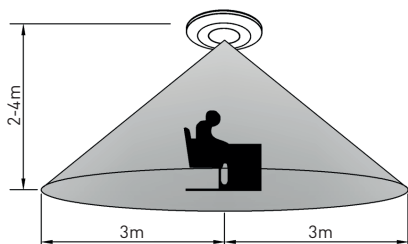

# REAL PRES SENSOR HF 103

- PŘÍTOMNOSTNÍ ČIDLO S VYSOKOU CITLIVOSTÍ
- mikrovlnné pohybové ovládání svítidel
- detekuje nepatrné pohyby i lidský dech
- snadno přístupné regulátory bez nutnosti demontáže senzoru
- možnost plynulé regulace:
  - čas (TIME)
  - nastavení (noc/den) (LUX)
- spínací prvek - RELÉ
- maximální zatížení 2000W (PF≈1)
- spolupracuje s LED svítilny
- 3-letá záruka