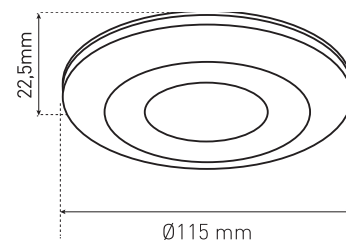

# REAL PRES SENSOR HF 103

- PŘÍTOMNOSTNÍ ČIDLO S VYSOKOU CITLIVOSTÍ
- mikrovlnné pohybové ovládání svítidel
- detekuje nepatrné pohyby i lidský dech
- snadno přístupné regulátory bez nutnosti demontáže senzoru
- možnost plynulé regulace:
  - čas (TIME)
  - nastavení (noc/den) (LUX)
- spínací prvek - RELÉ
- maximální zatížení 2000W (PF≈1)
- spolupracuje s LED svítilny
- 3-letá záruka

REAL PRES SENSOR HF 103	GXSI020	8592660153445	bilá	360	120	max. 6m	10s-12min	3-2000	107