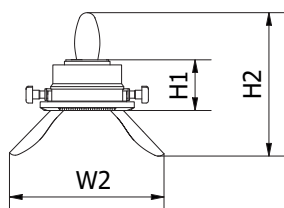

ALLEDO

LD-ALCX10W-64

LD-ALCX20W-64

LD-ALCX10W-64*	10 W	800 lm	390 g	5902801330292	
LD-ALCX20W-64	20 W	1600 lm	570 g	5902801330230	

INDEKS	L1	L2	W1	W2	H1	H2
LD-ALCX10W-64	87	228	108	213	58	180
LD-ALCX20W-64	109	250	129	213	72	180