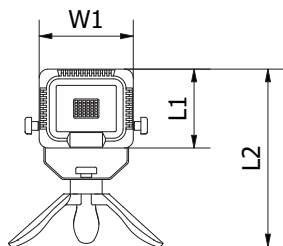

ALLEDO

LD-ALCX10W-64

LD-ALCX20W-64

LD-ALCX10W-64*	10 W	800 lm	390 g	5902801330292	
LD-ALCX20W-64	20 W	1600 lm	570 g	5902801330230	

INDEKS	L1	L2	W1	W2	H1	H2
LD-ALCX10W-64	87	228	108	213	58	180
LD-ALCX20W-64	109	250	129	213	72	180