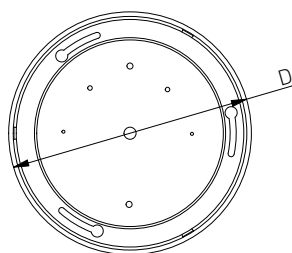

PL Oprawa LED **EN** LED fitting **DE** LED-Leuchte **RU** Светодиодный светильник **CS** LED svítidlo **SK** LED svetidlo **HU** LED lámpatest **HR** LED rasvjetno tijelo **FR** Luminaire LED **ES** Luminaria LED **IT** Portalampada a LED **RO** Corp de iluminat LED **LT** LED šviestuvas **LV** LED gaismeklis **ET** LED valgusti **PT** Luminária LED **BE** Святлодыёдны свяцільнік **UK** Світлодіодний світильник **BG** LED осветително тяло **SL** LED-svetilka **BS** LED rasvjetno tijelo **SRP** LED rasvjetno tijelo **SR** LED rasvetno telo **MK** LED светилка **MO** Corp de iluminat LED

ARCCO

LD-ARC15W-NB

LD-ARC25W-NB

LD-ARC30W-NB

LD-ARC15W-NB	15W	1350 lm	500 g	5902801278679
LD-ARC25W-NB	25W	2250 lm	520 g	5902801278778
LD-ARC30W-NB	30W	2700 lm	1000 g	5902801278747

	D	H
LD-ARC15W-NB	Ø130	100
LD-ARC25W-NB	Ø160	115
LD-ARC30W-NB	Ø195	130