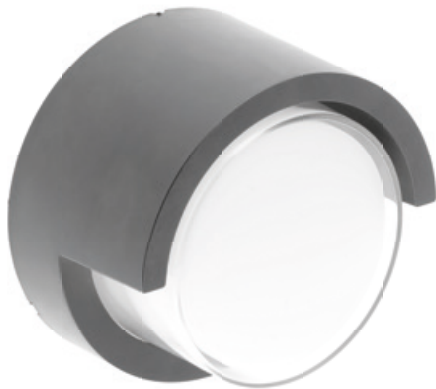

PL Oprawa elewacyjna **EN** Facade fitting **DE** Fassadenleuchte **RU** Фасадный светильник **CS** Fasádní svítidlo **SK** Fasádne svietidlo
HU Homlokzati lámpatest **HR** Fasadno rasvjetno tijelo **FR** Luminaire de façade **ES** Luminaria para fachada **IT** Portalampada a muro
RO Corp de iluminat pentru fațadă **LT** Fasadinis šviestuvos **LV** Fasāžu gaismekļis **ET** Fassaadivalgusti **PT** Luminária de fachada
BE Фасадны свяцільнік **UK** Фасадний світильник **BG** Фасадно осветително тяло **SL** Fasadna svetilka **BS** Fasadno rasvjetno tijelo
SRP Fasadno rasvjetno tijelo **SR** Фасадно расветно тело **MK** Фасадна светилка **MO** Corp de iluminat pentru fațadă **AM** Գաղափարային լուսատու
AZ Fasad montajlı lampə **KA** ფასადის საბჯისი **KK** Қасбет фитингі **KY** Фасаддық жарықтандыруучу шайман **TG** Тиргаки намоӣ **TK** Fasad sazlaýjysy **UZ** Fasad fittingi

CANTI II

LD-CANTI12WOK-15

LD-CANTI12WOK-10

						
LD-CANTI12WOK-15						5902801438684
LD-CANTI12WOK-10		12 W	1000 lm	PC	510 g	5902801438776