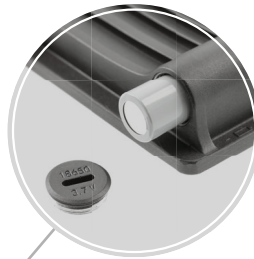

LD-LUMOSII-3000-64

LD-LUMOSII-2000-64	5,5 V/2 W	2000 lm	2600 mAh	3-6 h	420 g	5902801467950
LD-LUMOSII-3000-64	9 V/3 W	3000 lm	2x2600 mAh	4-8 h	770 g	5902801467974