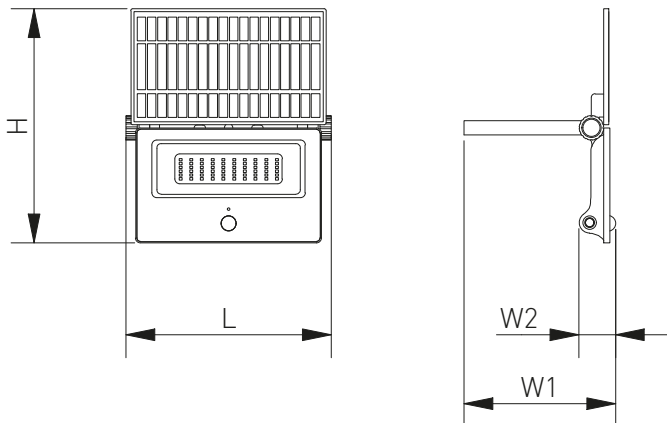

LUMOS II

LD-LUMOSII-2000-64

LD-LUMOSII-3000-64

LD-LUMOSII-2000-64	5,5 V/2 W	2000 lm	2600 mAh	3-6 h	420 g	5902801467950
LD-LUMOSII-3000-64	9 V/3 W	3000 lm	2x2600 mAh	4-8 h	770 g	5902801467974

	L	H	W1	W2
LD-LUMOSII-2000-64	150	175	115	36
LD-LUMOSII-3000-64	220	245	155	40