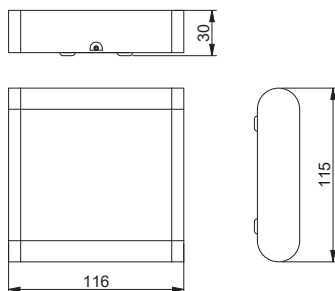

PL Oprawa elewacyjna **EN** Façade fitting **DE** Fassadenleuchte **RU** Фасадный светильник **CS** Fasádní svítidlo **SK** Fasádne svietidlo
HU Homlokzati lámpatest **HR** Fasadno rasvjetno tijelo **FR** Luminaire de façade **ES** Luminaria para fachada **IT** Portalampada a muro
RO Corp de iluminat pentru fațadă **LT** Fasadinis šviestuvas **LV** Fasāžu gaismeklis **ET** Fassaadivalgusti **PT** Luminária de fachada
BE Фасадны свяцільнік **UK** Фасадний світильник **BG** Фасадно осветително тяло **SL** Fasadna svetilka **BS** Fasadno rasvjetno tijelo
SRP Fasadno rasvjetno tijelo **SR** Фасадно расветно тело **MK** Фасадна светилка **MO** Corp de iluminat pentru fațadă
VALLA

LD-VALLA8W-40

LD-VALLA12W-40

LD-VALLA8W-40	8 W	640 lm	395 g	5902801205613
LD-VALLA12W-40	12 W	960 lm	555 g	5902801203299

LD-VALLA8W-40

LD-VALLA12W-40