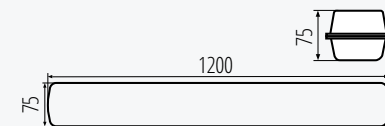

Kanlux

Kanlux MAH PRO

38140 MAH PRO 38W 12R-NW	 WARRANTY 5 years	22W 27,5W	3750 4550 50 000h
38142 MAH PRO Y 38W 12R-NW	 WARRANTY 7 years	34,5W 38W	5600 6100 100 000h
38141 MAH PRO 52W 15R-NW	 WARRANTY 5 years	29,5W 37W	5000 6200 50 000h
38143 MAH PRO Y 52W 15R-NW	 WARRANTY 7 years	44,5W 52W	7300 8400 100 000h

AKCESORIA

38144 MAH PRO SENSOR

jmenovité napětí: **220-240 AC**
materiál a barva korpusu: **polykarbonát, šedá**
materiál difuzoru: **polykarbonát**
materiál spon: **nerezová ocel**
teplota chromatičnosti: **biela /4000K/**

MAH PRO 38W 12R-NW
MAH PRO Y 38W 12R-NW