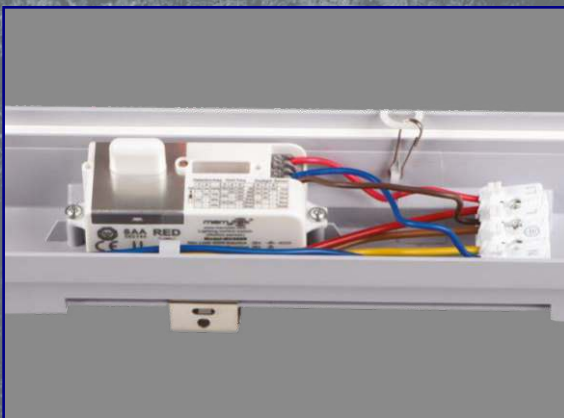

Kanlux

Kanlux MAH PRO

má možnost vybavení

POHYBOVÝM SENZOREM

(příslušenství pro samostatnou montáž).

Vlastnosti čidla:

- při použití v prachotěsných svítidlech zaručuje bezproblémovou detekci pohybu
- má funkci **master-slave** (tzn. první nebo první a poslední svítidlo zapíná a vypíná celou světelnou linii),
- **5 let záruka**

Časy svícení: **5s/30s/90s/5min/20min/30min**

Citlivost detekce: **100%/75%/50%/25%**

Úroveň intenzity osvětlení: **2Lux/10Lux/30Lux/50Lux/Disabled**

Dosah detekce: **3-10m při výšce 3m**

MÍSTO
PRO SENZOR POHYBU