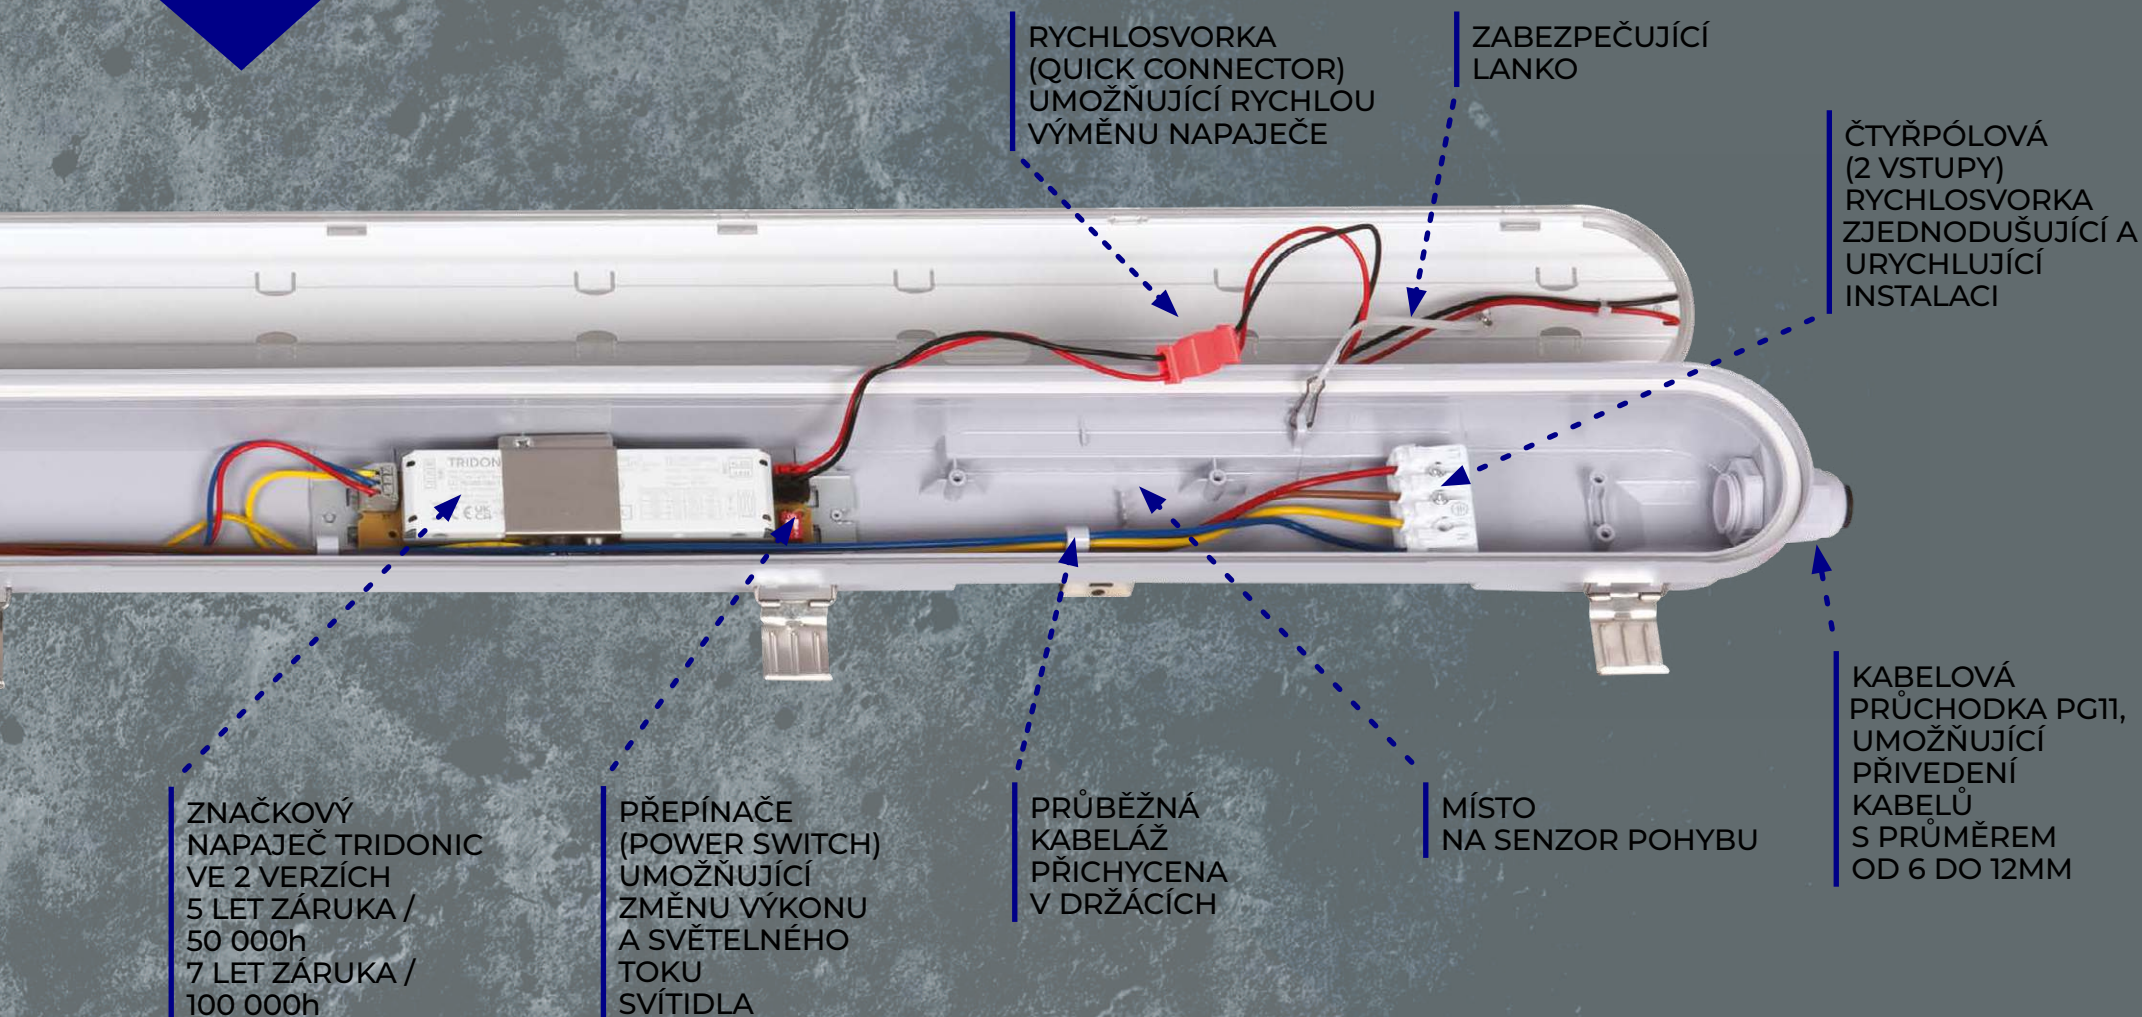

MONTÁŽNÍ DRŽÁKY
UMOŽŇUJÍCÍ
REGULACI DO 14,5 CM

Kanlux

Kanlux MAH PRO

Kanlux

Kanlux MAH PRO

Kanlux

Kanlux MAH PRO

Možnost průběžného
napájení do linie