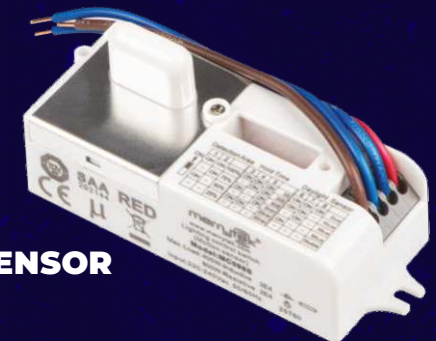

Kanlux

Kanlux MAH PRO

SWITCH POWER

možnost nastavení výkonu
a světelného toku
(4 nastavení)
ok. 60% / 70% / 90% / 100%
výkonu/toku.

ZNAČKOVÉ KOMPONENTY

Kvalitní napaječ
TRIDONIC a diody LED
EVERLIGHT.

Kanlux

Kanlux MAH PRO

má možnost vybavení

POHYBOVÝM SENZOREM

(příslušenství pro samostatnou montáž).

Vlastnosti čidla:

- při použití v prachotěsných svítidlech zaručuje bezproblémovou detekci pohybu
- má funkci **master-slave** (tzn. první nebo první a poslední svítidlo zapíná a vypíná celou světelnou linii),
- **5 let záruka**

**38144
MAH PRO SENSOR**

Záruka dle podmínek záručního prohlášení dostupného na internetových stránkách.

Kanlux

Kanlux MAH PRO

rychlý a
jednoduchý přístup
do vnitřku svítidla

PROLISY
UMOŽŇUJÍCÍ
PŘIPOJENÍ SVÍTIDLA
ZE SPOD