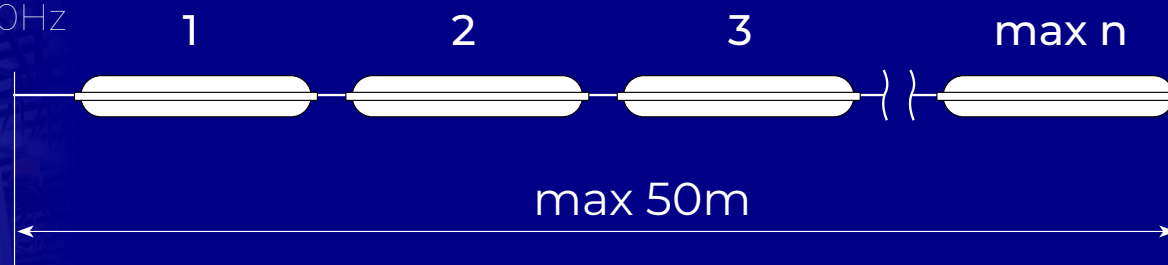

Kanlux

Kanlux MAH PRO

Možnost průběžného
napájení do linie

220-240V~
50Hz