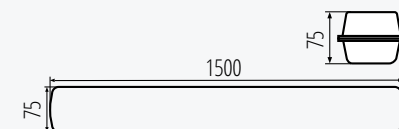

MAH PRO SENSOR

MAH PRO 38W 12R-NW
MAH PRO Y 38W 12R-NW

MAH PRO 52W 15R-NW
MAH PRO Y 52W 15R-NW

ZÁRUKA DLE PODMÍNEK
ZÁRUČNÍHO PROHLÁŠENÍ DOSTUPNÉHO
NA INTERNETOVÝCH STRÁNKÁCH