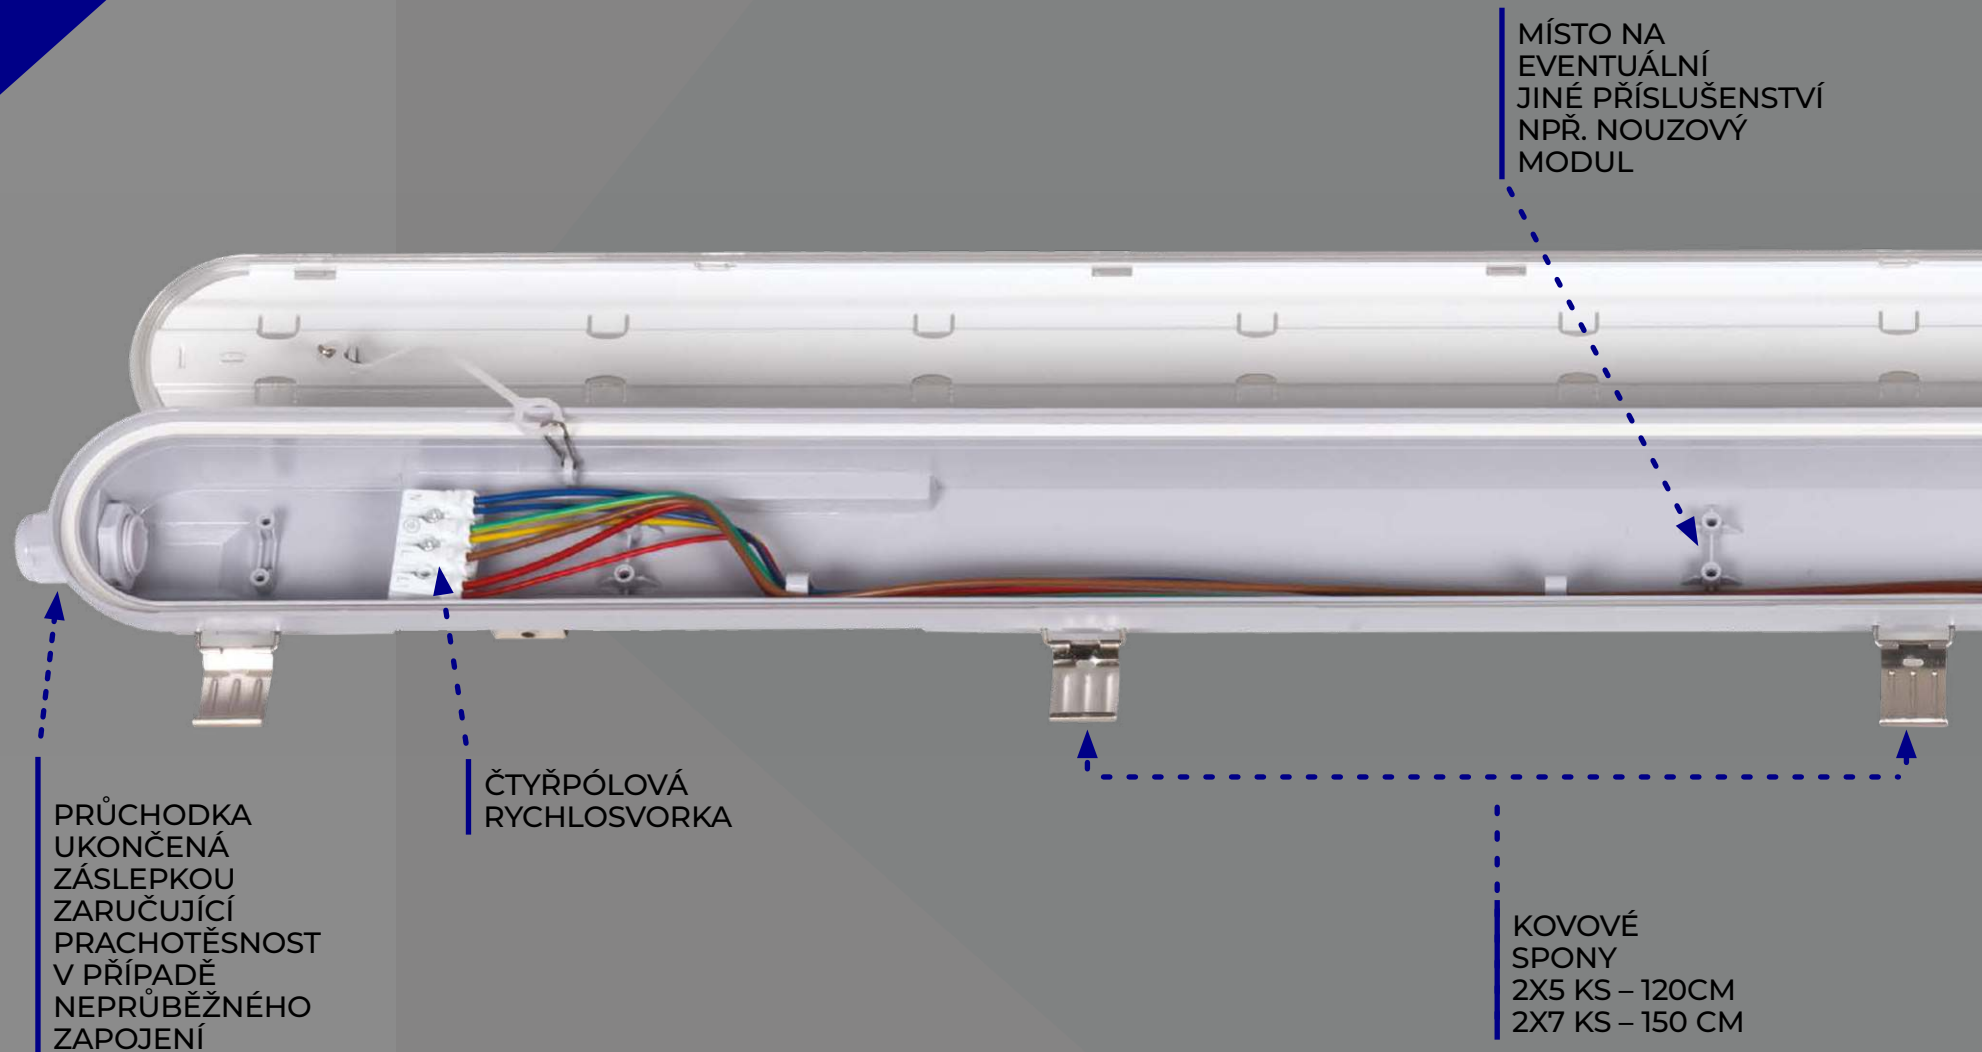

MONTÁŽNÍ DRŽÁKY
UMOŽŇUJÍCÍ
REGULACI DO 14,5 CM

Kanlux

Kanlux MAH PRO

Kanlux

Kanlux MAH PRO

Kanlux

Kanlux MAH PRO

Možnost průběžného
napájení do linie